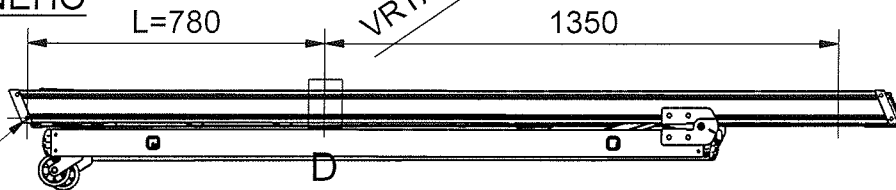

MONTÁŽ ZABRADLÍ

9310-5	10	1470	1458,2
9309-5	9	1240	1246,7
9308-5	8	1010	1035,2
9307-5	7	780	823,8
9306-5	6	550	612,3
9305-5	5	320	400,8
9304-5	4	90	189,4
TYP	STUP.	L	H

A (1 : 5)

DÍRY PRO ŠROUBY
V BOČNÍCH
VÝSTUPNÉHO
RAMENE

STŘED
HLAVY
NÝTU

4.1.2010