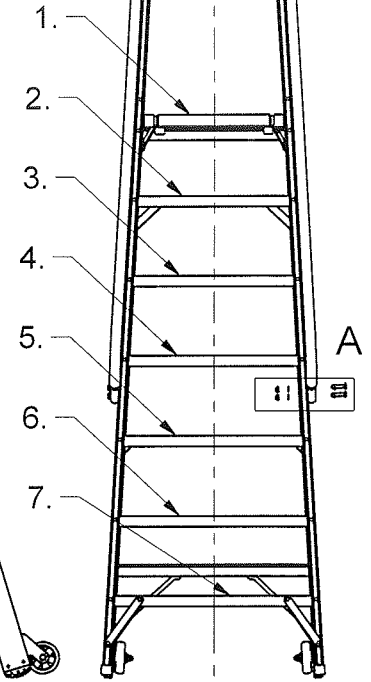

# MONTÁŽ ZABRADLÍ

9310-5	10	1470	1458,2
9309-5	9	1240	1246,7
9308-5	8	1010	1035,2
9307-5	7	780	823,8
9306-5	6	550	612,3
9305-5	5	320	400,8
9304-5	4	90	189,4
TYP	STUP.	L	H

A (1 : 5)

DÍRY PRO ŠROUBY  
V BOČNÍCH  
VÝSTUPNÉHO  
RAMENE

STŘED  
HLAVY  
NÝTU

4.1.2010