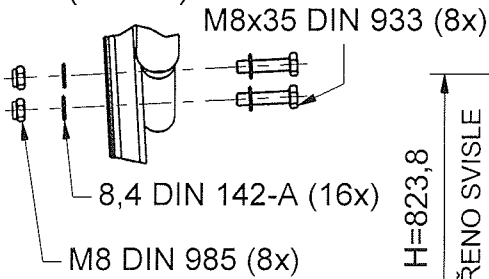

# MONTÁŽ ZABRADLÍ

9310-5	10	1470	1458,2
9309-5	9	1240	1246,7
9308-5	8	1010	1035,2
9307-5	7	780	823,8
9306-5	6	550	612,3
9305-5	5	320	400,8
9304-5	4	90	189,4
TYP	STUP.	L	H

A (1 : 5)

DÍRY PRO ŠROUBY  
V BOČNÍCH  
VÝSTUPNÉHO  
RAMENE