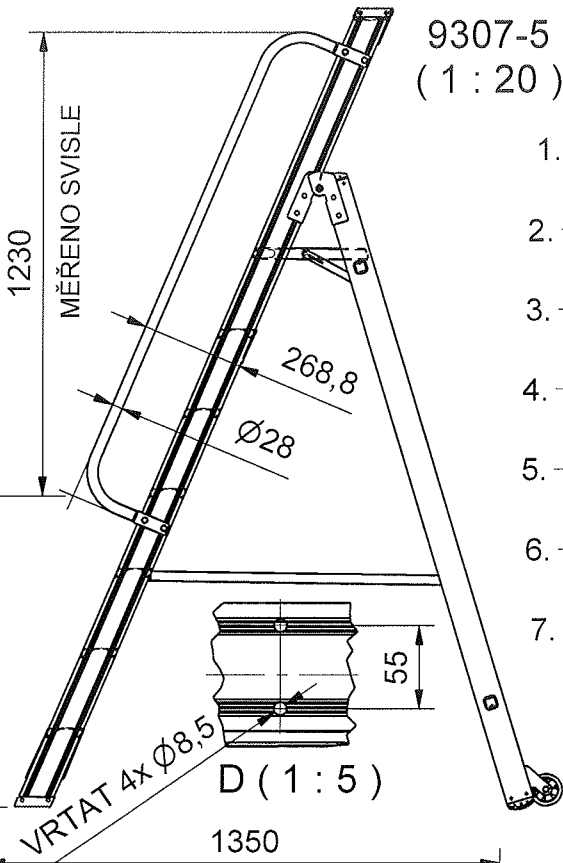

# MONTÁŽ ZABRADLÍ

9310-5	10	1470	1458,2
9309-5	9	1240	1246,7
9308-5	8	1010	1035,2
9307-5	7	780	823,8
9306-5	6	550	612,3
9305-5	5	320	400,8
9304-5	4	90	189,4
TYP	STUP.	L	H

A (1 : 5)

DÍRY PRO ŠROUBY  
V BOČNÍCH  
VÝSTUPNÉHO  
RAMENE

STŘED  
HLAVY  
NÝTU

4.1.2010